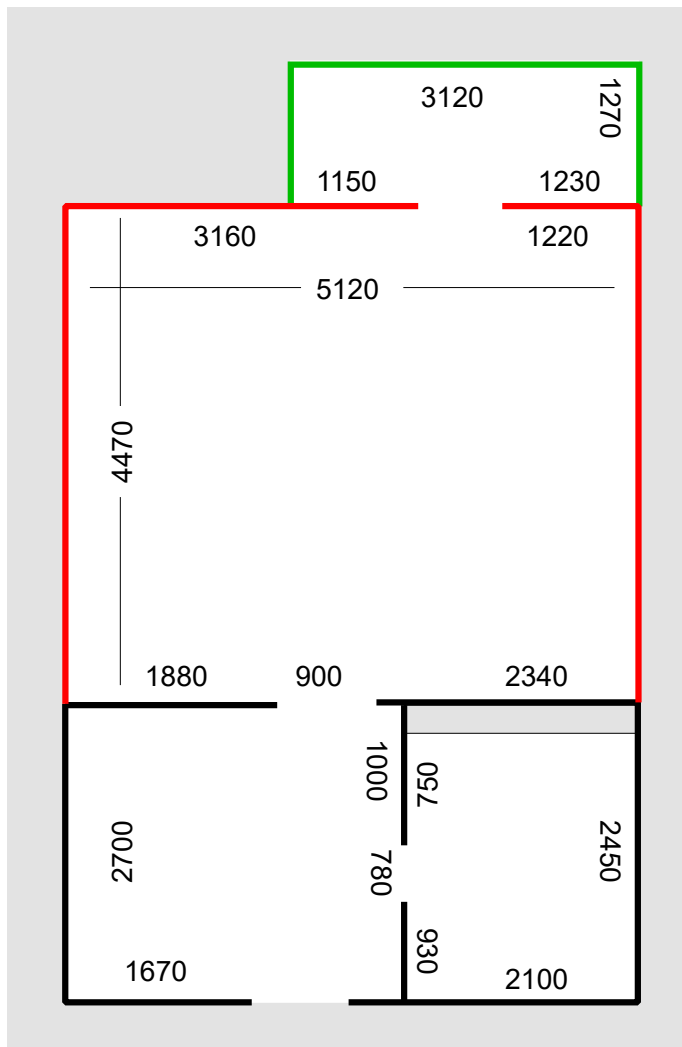

# ТЕХЗАДАНИЕ УЛ. ДЕМЕЕВСКАЯ. СТУДИЯ 39 КВ. М