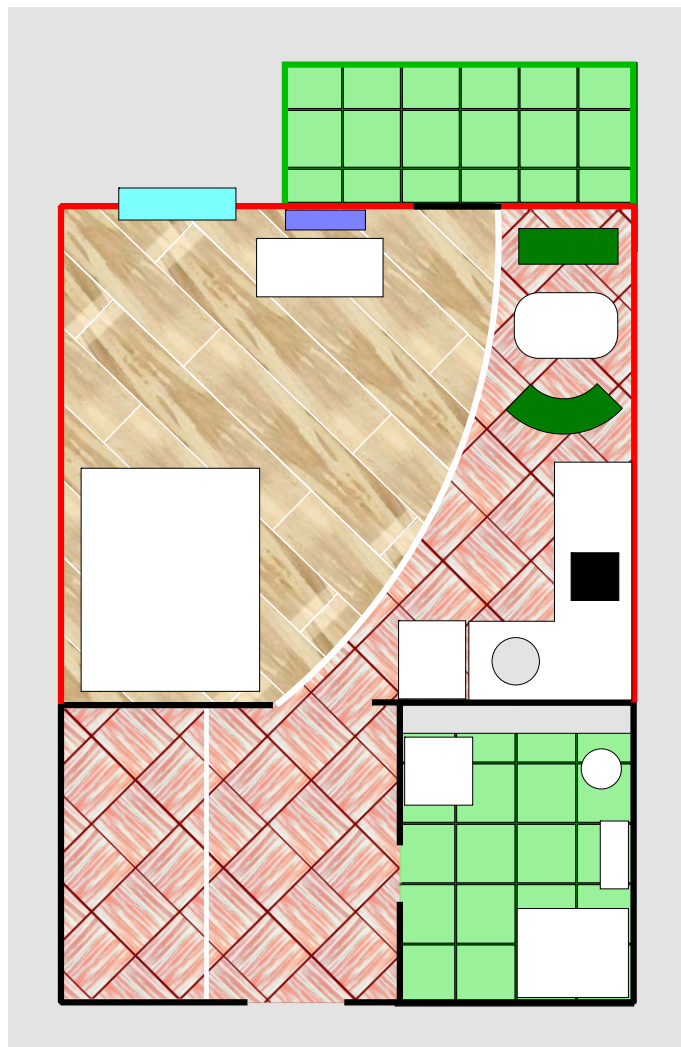

# ТЕХЗАДАНИЕ УЛ. ДЕМЕЕВСКАЯ. СТУДИЯ 39 КВ. М

## ПРИХОЖАЯ.

Потолки - натяжные, гардеробная часть под покраску. Стены - обои. Пол - плитка. Плинтус пластиковый. Одна двойная розетка, два выключателя (один для ванной). Светильники потолочные точечные 7 шт.

## КОМНАТА+КУХНЯ (СТУДИЯ)

Потолки - натяжные. Стены - обои. Пол - ламинат+плитка. Плинтус пластиковый. Стены - обои + фартук из плитки. Розетки - две на 3 ячейки, две на 2 ячейки. Выключатель на три кнопки. Разводка для кондиционера. Светильник над рабочей поверхностью в кухонной зоне. Светильники потолочные точечные 16 штук.

## ВАННАЯ

Потолки - натяжные. Стены - плитка, пол - плитка. Подиум под душевую кабину. Бойлер. Розетки две на 2 ячейки. Светильники потолочные точечные 4 шт.