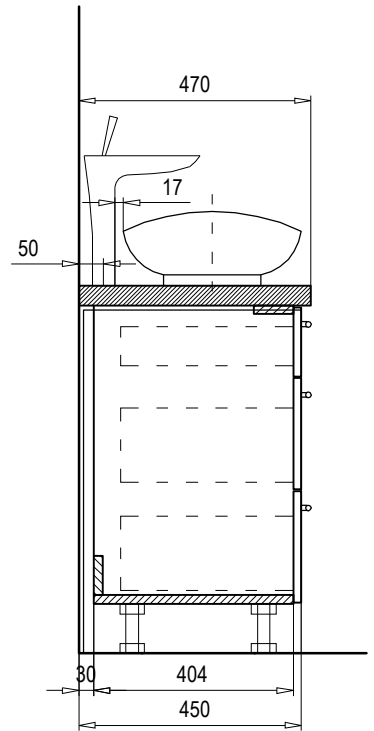

Общий вид спереди

Общий вид сбоку (сечение)

Общий вид сверху (сечение)

Примечания:

* - размеры для справок.

Материал каркаса - влагостойкая ДСП, 18 мм, цвет белый.

Фасады - МДФ, пленочный, 16 мм (цвет подобрать под "Зебрано песочный").

Наполнение:

- выдвижные ящики (3 шт.) на телескопических направляющих полного выдвижения (350 мм);

- корзина для белья 500x430x260 мм (1 шт.);

Ручки на чертеже показаны схематично (модель FF1/254-128).

Стиральная машина показана схематично (модель Candy AQUAMATIC 1000 DF).

Раковина, смеситель на чертеже показаны схематично (габариты указаны согласно выбранным моделям изделий).

Объект: ул. Замковецкая, 102а, д.7, кв.1
Изделие: Тумба в санузел.