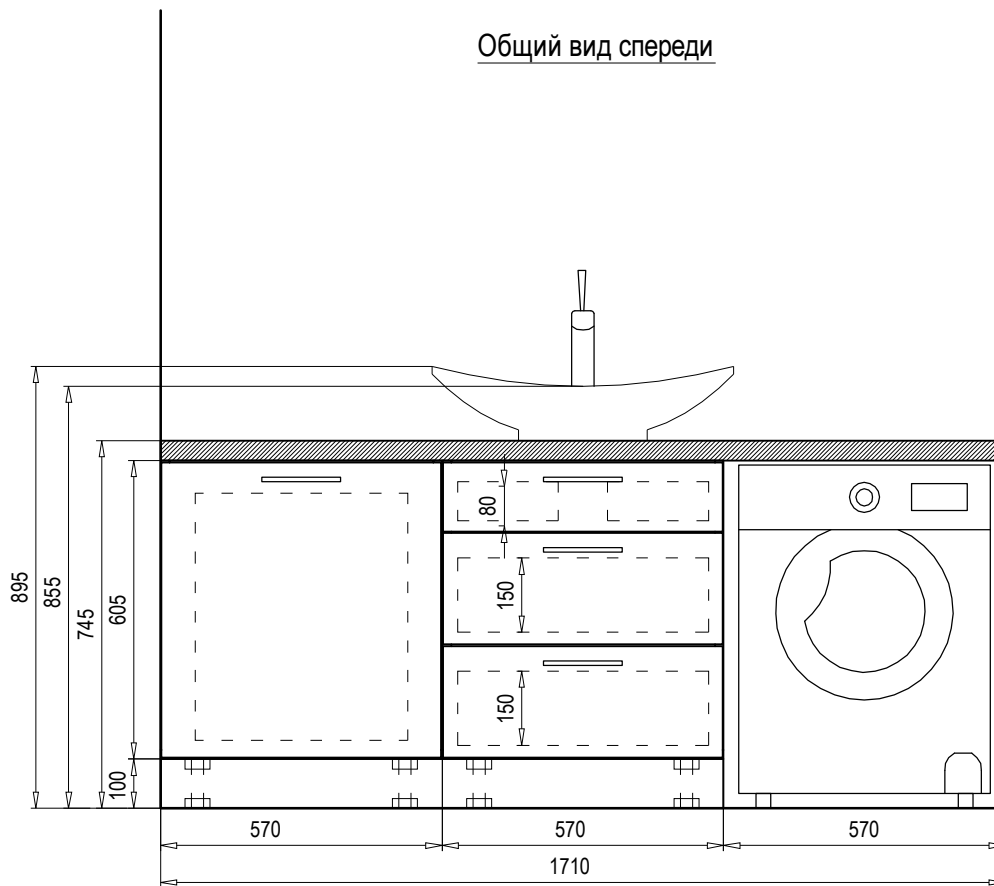

Общий вид спереди

Общий вид сбоку (сечение)

Общий вид сверху (сечение)

Примечания:

* - размеры для справок.

Материал каркаса - влагостойкая ДСП, 18 мм, цвет белый.

Фасады - МДФ, пленочный, 16 мм (цвет подобрать под "Зебрано песочный").

Наполнение:

- выдвижные ящики (3 шт.) на телескопических направляющих полного выдвижения (350 мм);

- корзина для белья 500x430x260 мм (1 шт.);

Ручки на чертеже показаны схематично (модель FF1/254-128).

Стиральная машина показана схематично (модель Candy AQUAMATIC 1000 DF).

Раковина, смеситель на чертеже показаны схематично (габариты указаны согласно выбранным моделям изделий).

Объект: ул. Замковецкая, 102а, д.7, кв.1
Изделие: Тумба в санузел.