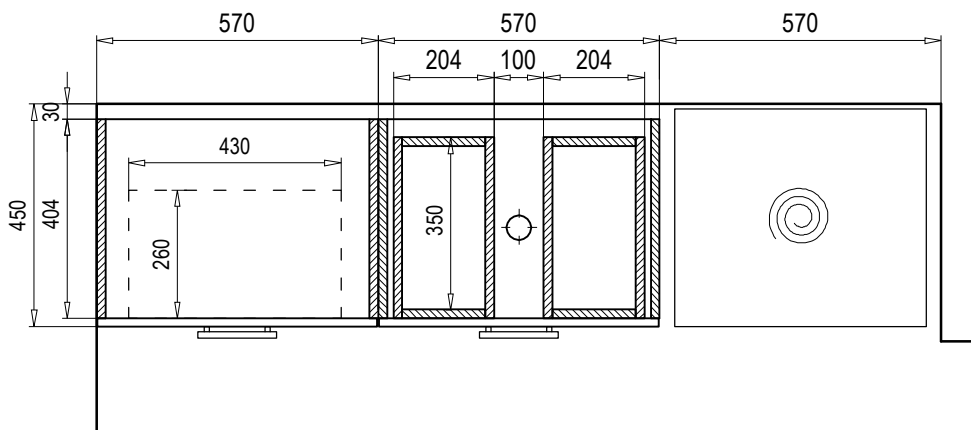

Общий вид спереди

Общий вид сбоку (сечение)

Общий вид сверху (сечение)

Примечания:

* - размеры для справок.

Материал каркаса - влагостойкая ДСП, 18 мм, цвет белый.

Фасады - МДФ, пленочный, 16 мм (цвет подобрать под "Зебрано песочный").

Наполнение:

- выдвижные ящики (3 шт.) на телескопических направляющих полного выдвижения (350 мм);

- корзина для белья 500x430x260 мм (1 шт.);

Ручки на чертеже показаны схематично (модель FF1/254-128).

Стиральная машина показана схематично (модель Candy AQUAMATIC 1000 DF).

Раковина, смеситель на чертеже показаны схематично (габариты указаны согласно выбранным моделям изделий).

Объект: ул. Замковецкая, 102а, д.7, кв.1
Изделие: Тумба в санузел.