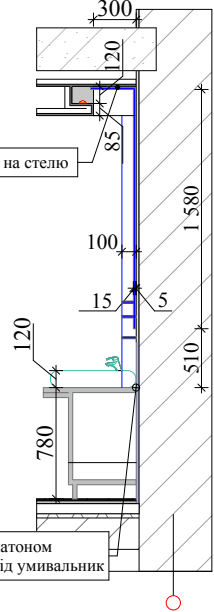

Розгортка вітальні (скляні полиці)

Санітарний вузол (скляні полиці, дзеркала, метал)

Інв. № подл.	Взам. інв. №
Підпис та дата	

Зм	Кільк	Аркуш №	Докум	Підпис	Дата
ГАП	Перепеличний				3.09
Конструктор	Сомік				
Розробив	Смірнова				20.6.10
Перевірив	Перепеличний				

Кв.1.9.-04 / АБ

Проект перепланування та дизайн квартири №45, пров. Виноградний, в Печерському районі м. Києва

Проектне рішення туалету та ванні кімнати.

Завдання для дзеркал та скла.

Стадія	Аркуш	Аркушів
РП		