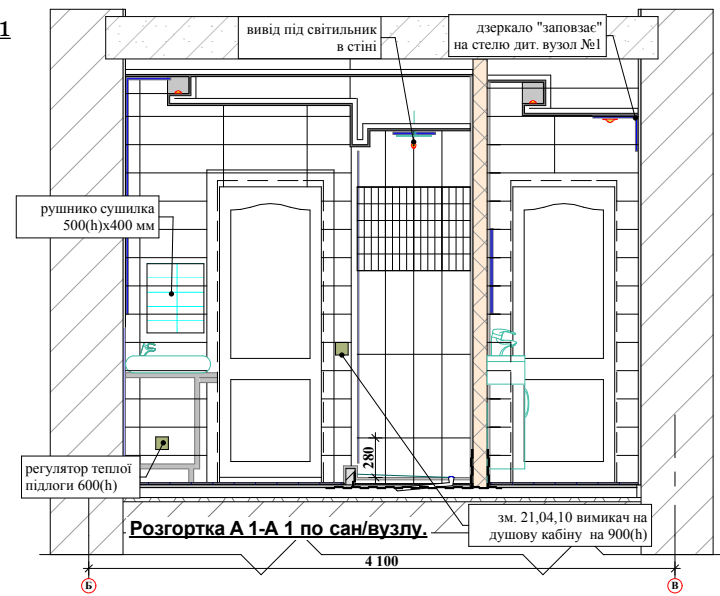

Розгортка вітальні (скляні полиці)

Санітарний вузол (скляні полиці, дзеркала, метал)

Інв. № подл.	Взам. інв. №
Підпис та дата	

Зм	Кільк	Аркуш №	Докум	Підпис	Дата
ГАП	Перепеличний				3.09
Конструктор	Сомік				
Розробив	Смірнова				20.6.10
Перевірив	Перепеличний				

Кв.1.9.-04 / АБ

Проект перепланування та дизайн квартири №45, пров. Виноградний, в Печерському районі м. Києва

Проектне рішення туалету та ванні кімнати.

Завдання для дзеркал та скла.

Стадія	Аркуш	Аркушів
РП		