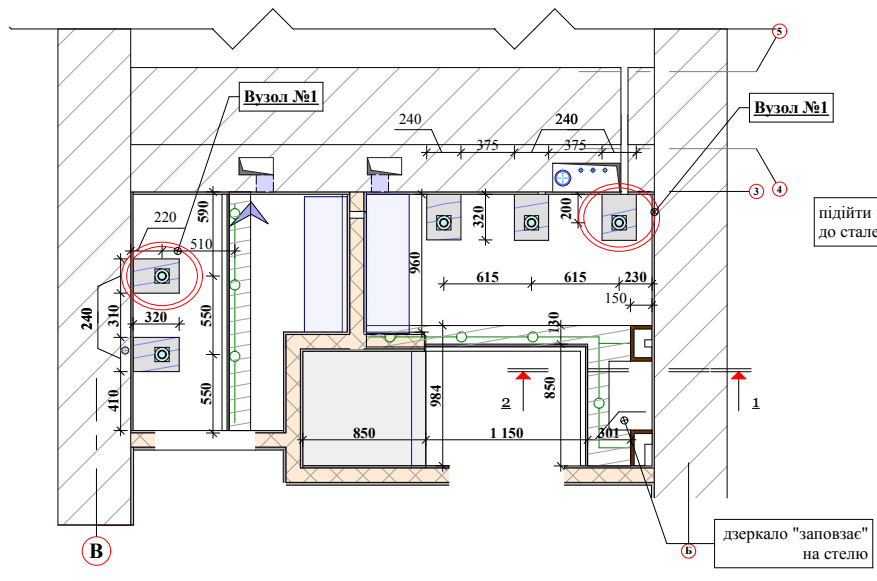

Розгортка вітальні (скляні полиці)

Санітарний вузол (скляні полиці, дзеркала, метал)

Інв. № подл.	Взам. інв. №
Підпис та дата	

Зм	Кільк	Аркуш №	Докум	Підпис	Дата
ГАП	Перепеличний				3.09
Конструктор	Сомік				
Розробив	Смірнова				20.6.10
Перевірив	Перепеличний				

Кв.1.9.-04 / АБ

Проект перепланування та дизайн квартири №45, пров. Виноградний, в Печерському районі м. Києва

Проектне рішення туалету та ванні кімнати.

Завдання для дзеркал та скла.

Стадія	Аркуш	Аркушів
РП		