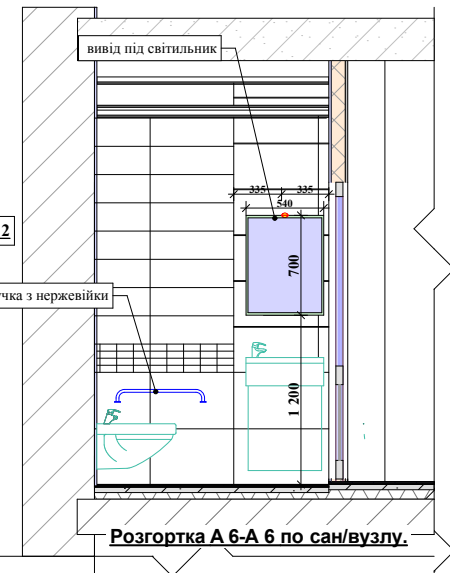

Розгортка вітальні (скляні полиці)

Санітарний вузол (скляні полиці, дзеркала, метал)

Інв. № подл.	Взам. інв. №
Підпис та дата	

Зм	Кільк	Аркуш №	Докум	Підпис	Дата
ГАП	Перепеличний				3.09
Конструктор	Сомік				
Розробив	Смірнова				20.6.10
Перевірив	Перепеличний				

Кв.1.9.-04 / АБ

Проект перепланування та дизайн квартири №45, пров. Виноградний, в Печерському районі м. Києва

Проектне рішення туалету та ванні кімнати.

Завдання для дзеркал та скла.

Стадія	Аркуш	Аркушів
РП		