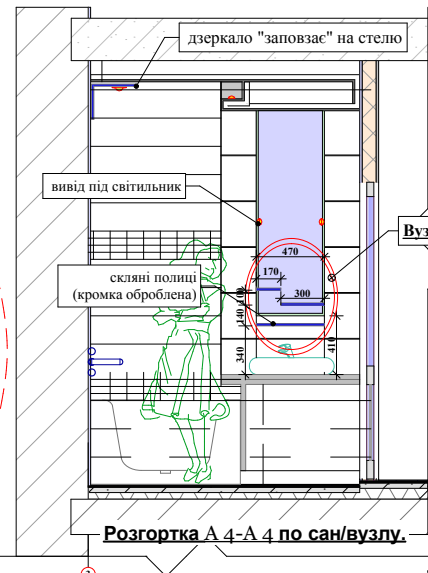

Розгортка вітальні (скляні полиці)

Санітарний вузол (скляні полиці, дзеркала, метал)

Інв. № подл.	Взам. інв. №
Підпис та дата	

Зм	Кільк	Аркуш №	Докум	Підпис	Дата
ГАП	Перепеличний				3.09
Конструктор	Сомік				
Розробив	Смірнова				20.6.10
Перевірив	Перепеличний				

Кв.1.9.-04 / АБ

Проект перепланування та дизайн квартири №45, пров. Виноградний, в Печерському районі м. Києва

Проектне рішення туалету та ванні кімнати.

Завдання для дзеркал та скла.

Стадія	Аркуш	Аркушів
РП		