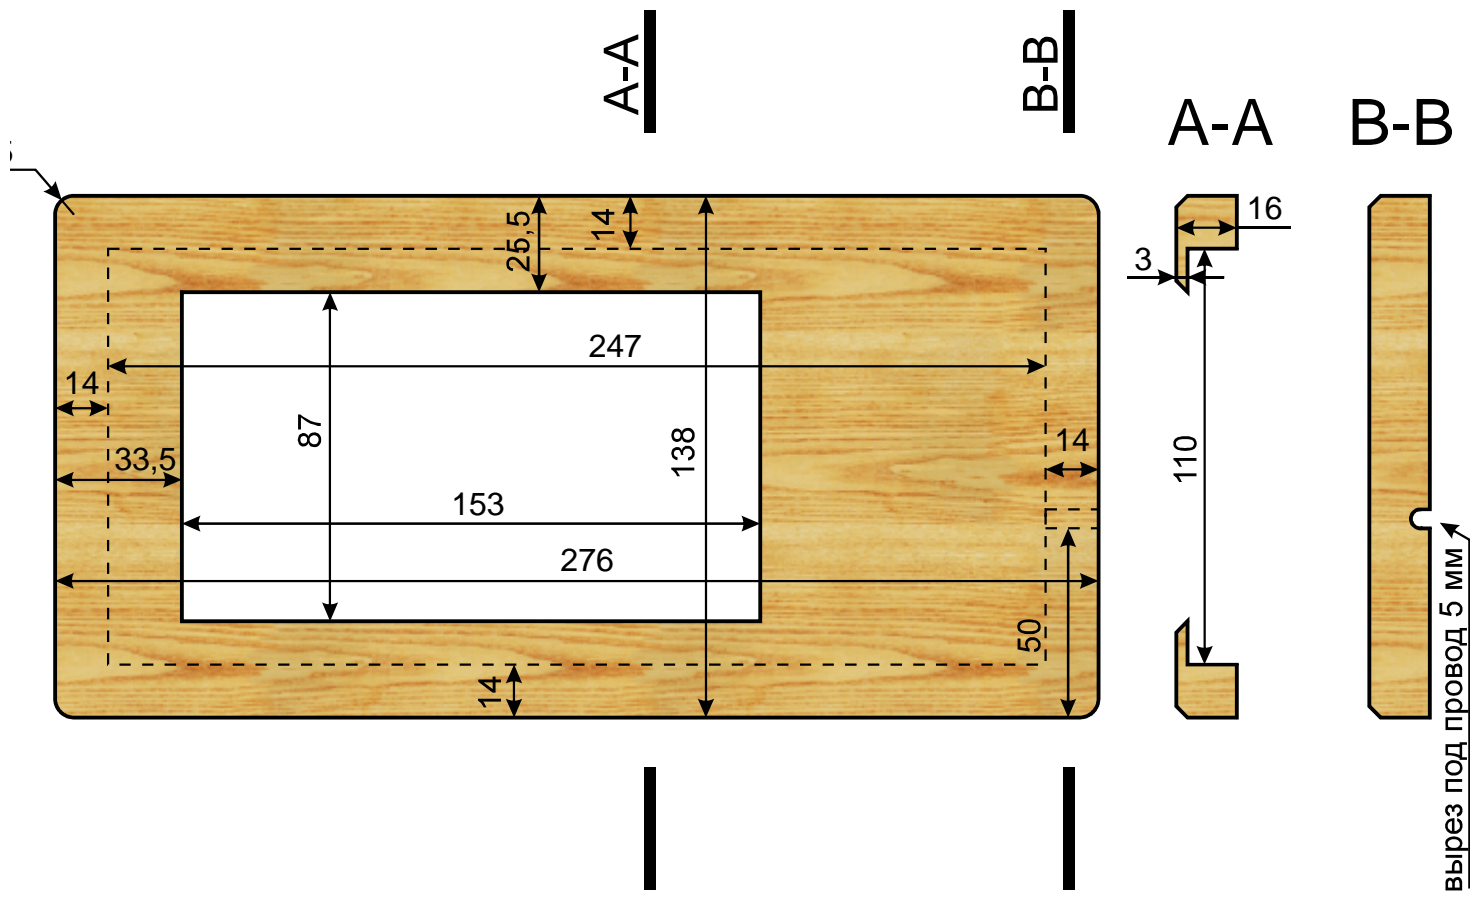

A-A

A-A

A-A

A-A

Задняя крышка

толщина 3-4 мм