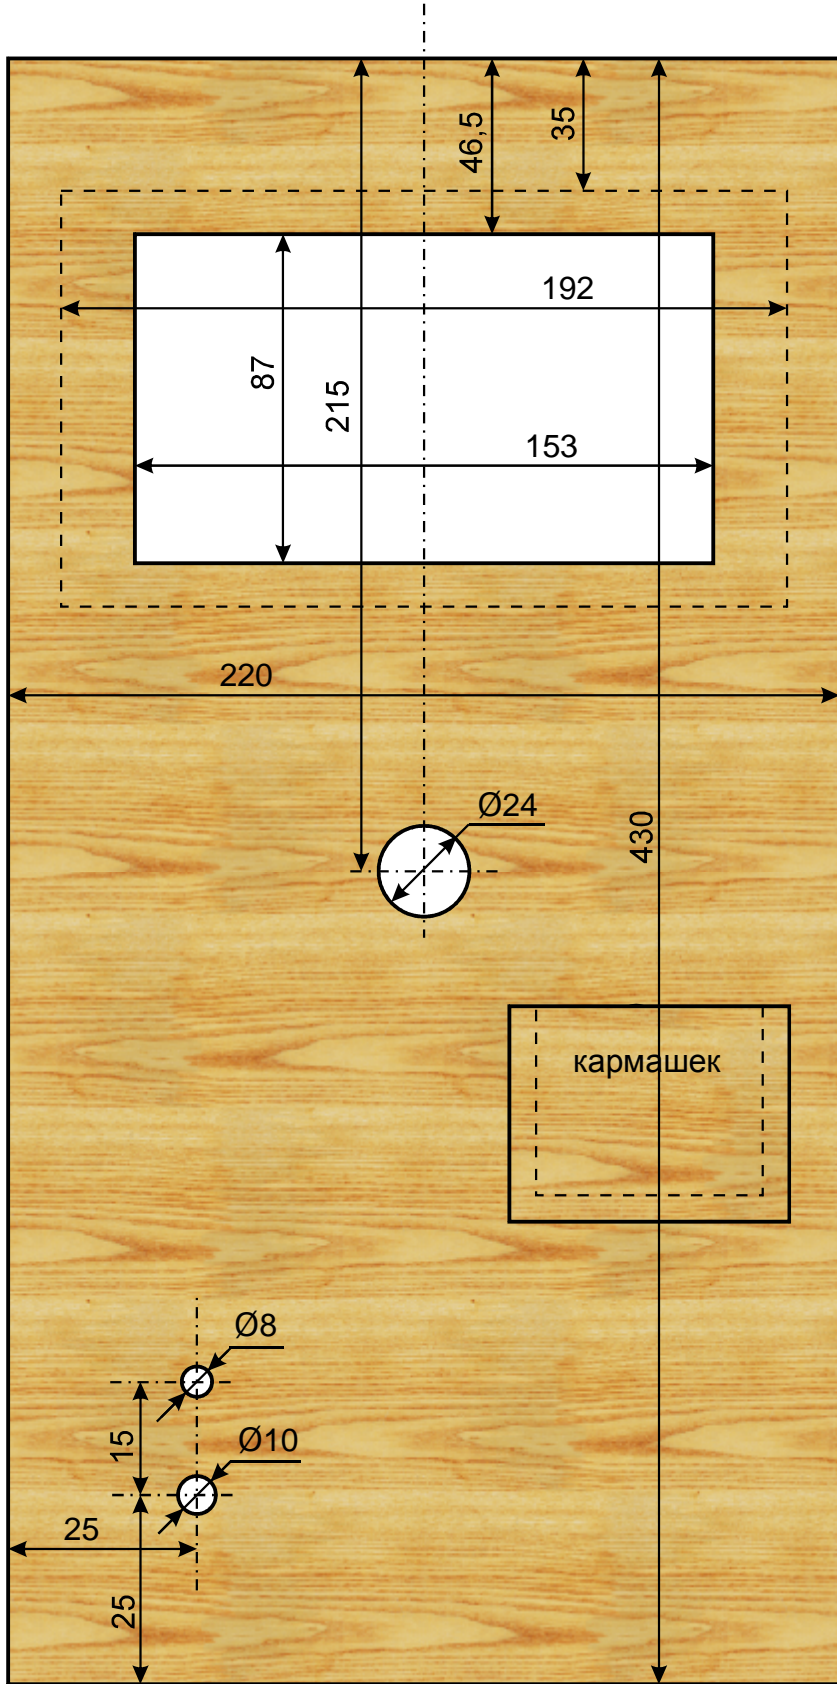

A-A

A-A

A-A

A-A

Задняя крышка

толщина 3-4 мм