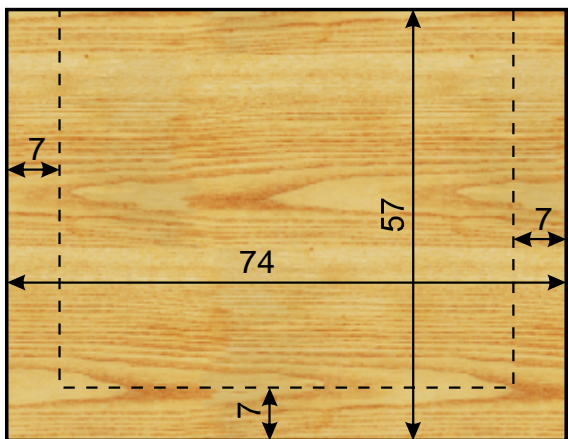

A-A

A-A

A-A

A-A

Задняя крышка

толщина 3-4 мм